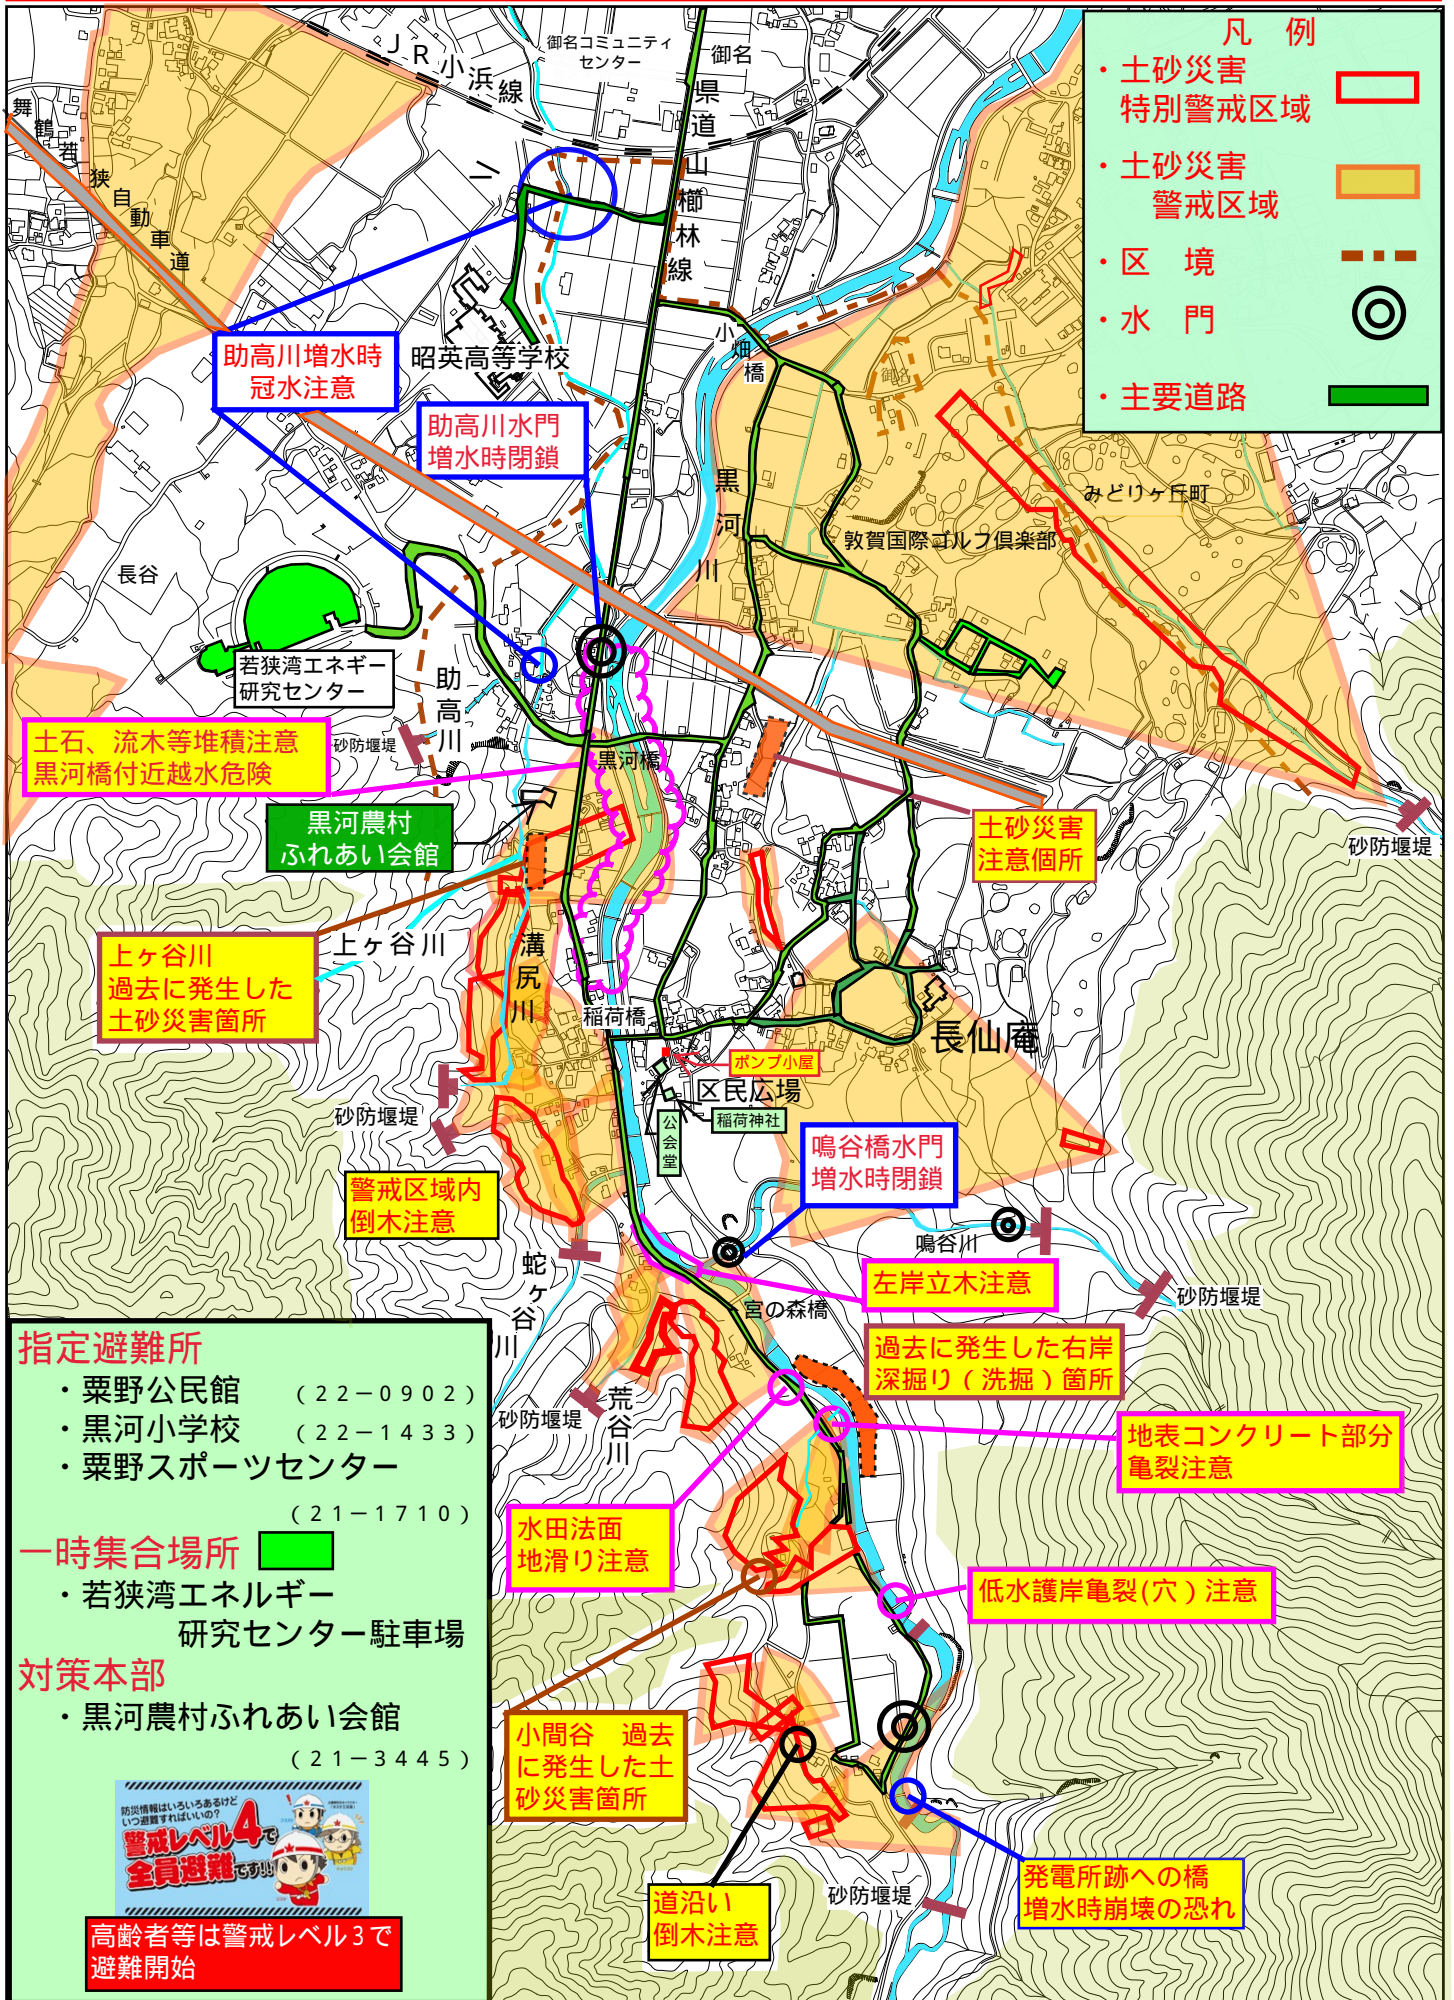

山区防災マップ (土砂災害・水害)

高齢者等は警戒レベル3で避難開始